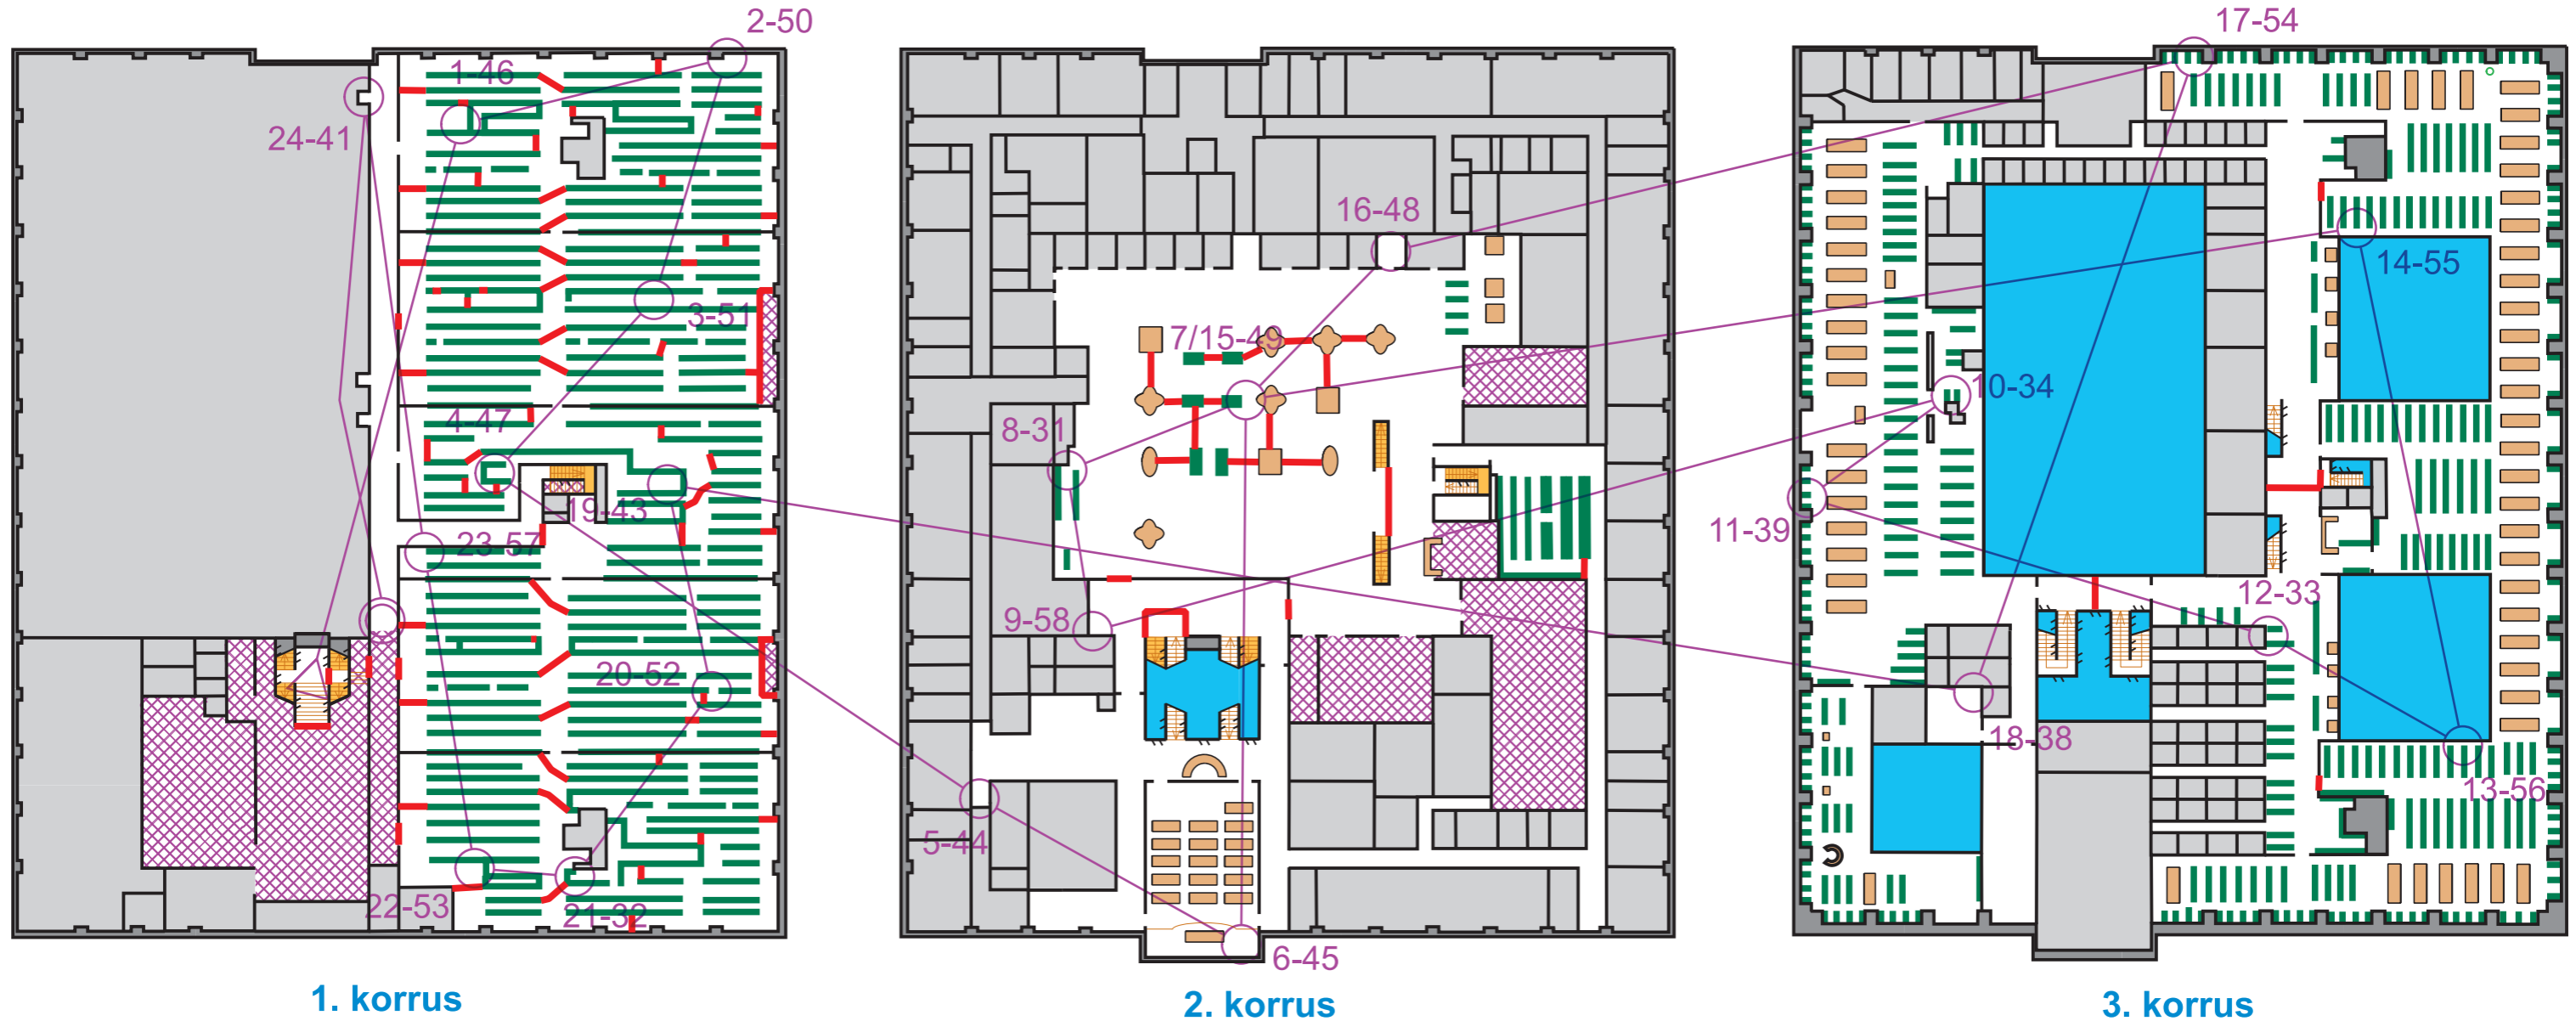

Tartu Ülikooli raamatukogu

TARTU SISEORIENTEERUMISSARI 2024, 4.02.2024

Rada 2
M18; M45

Live tulemused:
okilves.ee/paevakud/online

Siseorienteerumiskaart
TARTU LINN

M=1:680

1. korrus

2. korrus

3. korrus

202300?	Eesti Orienteerumislüü
Orienteerumisklubi Ilves	
Välitöö ja joonis: Kaarel Hendrik Zernant 2022-2024	
Parandused: Lauri Juhan Liivamägi 2024	
Alus: TÜ raamatukogu joonised	

JÄRGMINE SISEO ETAPP 16. VEEBRUARIL HUGO TREFFNERI GÜMNAASIUMIS!
4. - 5. MAI ILVES GP VOOREMÄEL - VAATA LISA: OKILVES.EE